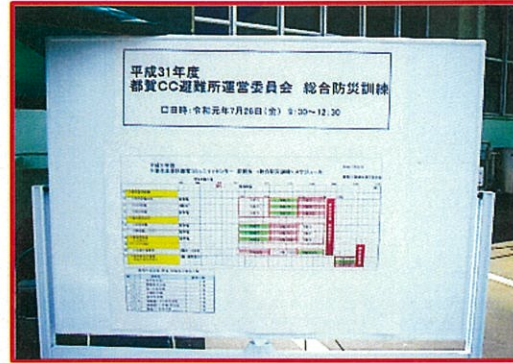

消防車輛の説明

NTT DOCOMO

災害対策教室(災害伝言版等)

初期消火訓練

(水消火器を用いた初期消火)

千葉市防災対策課---避難所運営委員会について